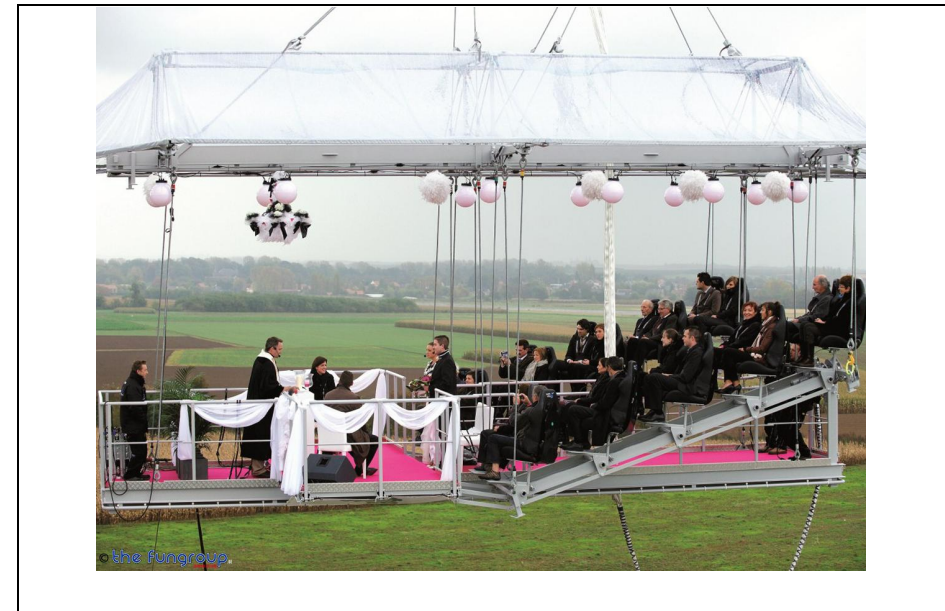

## MARRIAGE IN THE SKY

Benodigde ruimte	
Lengte	35 m
Breedte	15 m
Hoogte	
Transportmaat	

Kraaninformatie	
Lengte	11 m
Breedte	8 m
Hoogte	60 m
Transportmaat	11 m x 2 m70 x 4 m
Type	Min. 200 tonner

Technische informatie	
Opbouwtijd	Ca. 240 minuten
Opties	Catering, animatie, ontvangst door hostessen, stroomgenerator, toiletten...

Extra informatie	
Capaciteit	

Benodigdheden	
Stroom	1 x 400V/32A
Nadarafsluiting	
Water	N.V.T.
Terrein	<ul style="list-style-type: none"> <li>- Een propere ondergrond; terrein moet bereikbaar en berijdbaar zijn</li> <li>- Open terrein zonder obstakels</li> </ul>

Informatie	
<p>Marriage In The Sky is een uniek concept voor iedereen die een gewoon huwelijk wil omtoveren tot een magisch moment waarbij je jouw getuigen, vrienden en familie voor altijd een onvergetelijke herinnering bezorgt. De engeltjes zullen samen met jou dit moment beleven door op ongekende hoogte getuigen te mogen zijn van het jawoord. Een ervaring die de stoutste verwachtingen overtreft.</p>	